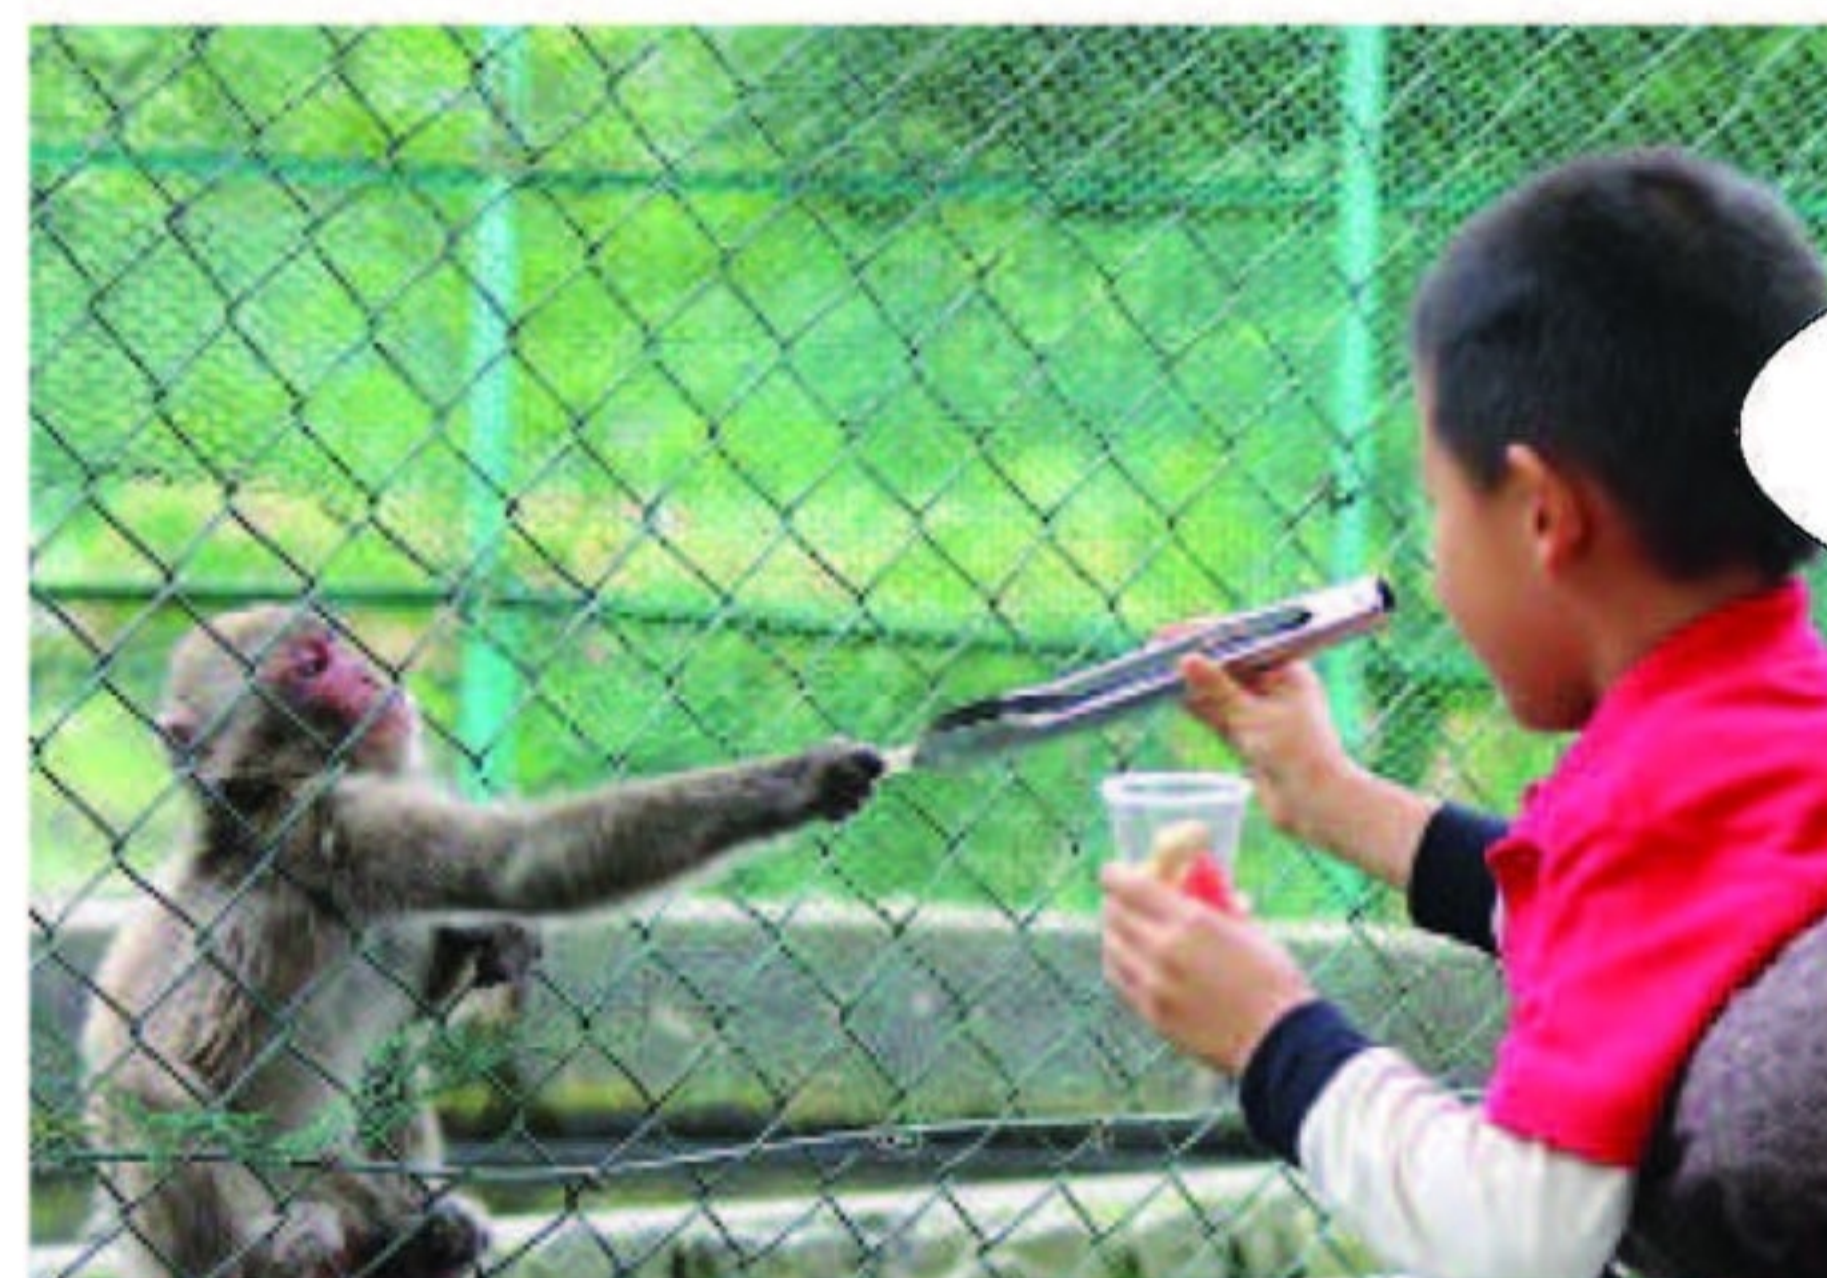

感動のラスト！

園内MAP

「バリアフリーデザイン賞」の優秀賞受賞。
車椅子やベビーカーのまま移動&観覧OK！

「バリアフリーデザイン賞」
優秀賞受賞

1公演20台まで車いすにて
ご観覧いただけます。

大人気！
お猿さんおやつコーナー

お猿さんが手を出してエサを取って
くれるよ！ぜひ、体験してみて

熊本インターより車でおよそ60分